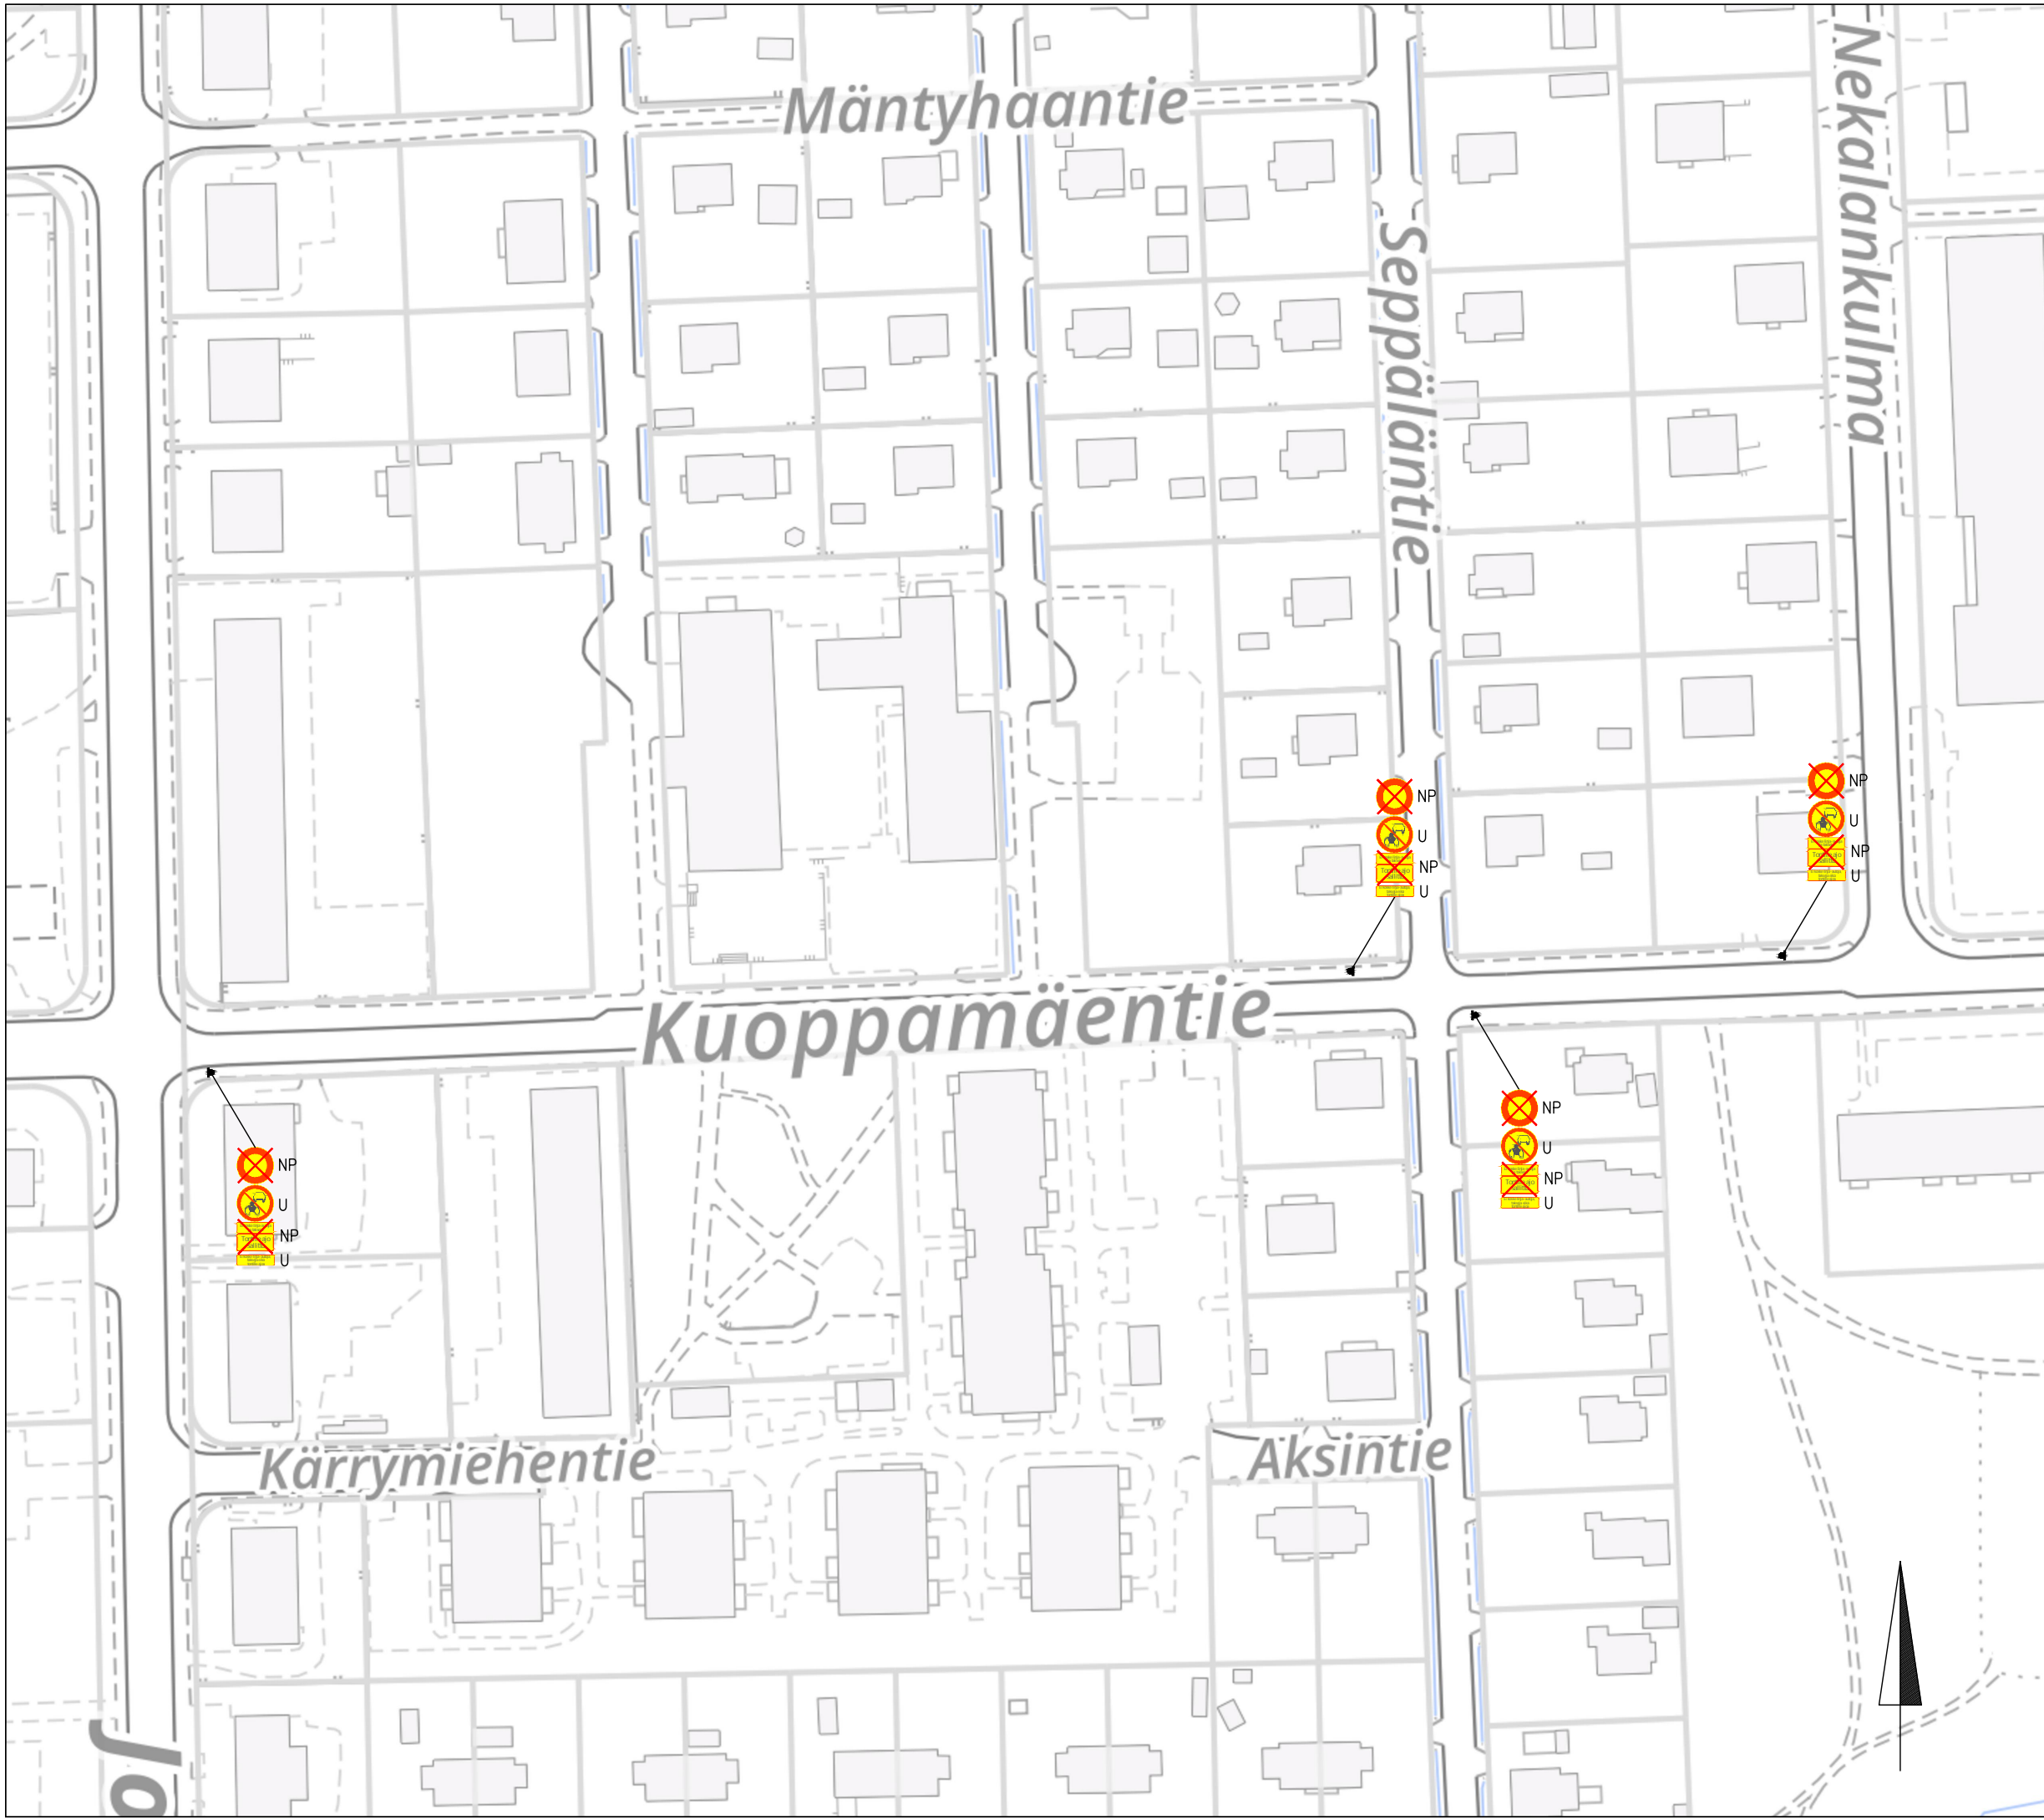

LIIKENTEENOHAUS, MERKINTÖJEN SELITYS:

- U UUSI LIKENNEMERKKI  
SJOITETAAN OSOITETTUUN PAIKKAAN
- N NYKYINEN LIKENNEMERKKI  
SÄILYY ENNALLAAN
- NS NYKYINEN LIKENNEMERKKI  
SIIRRETÄÄN OSOITETTUUN PAIKKAAN
- NP NYKYINEN LIKENNEMERKKI  
POISTETAAN

KUOPPAMÄENTIE

Moottorikäyttöisellä ajoneuvolla ajo kielletty  
Jokipohja XXVI  
Liikennemerkkisuunnitelma  
Piir.no: 1/21911  
21.6.2022 / LPu  
Liite suunnittelupäällikön päätökseen